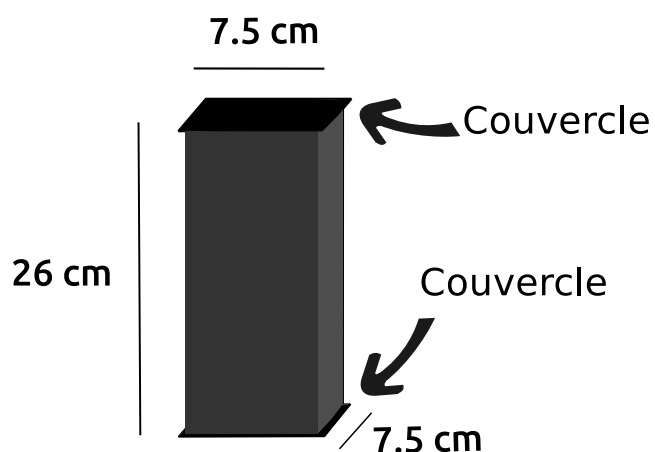

## Station Minisense<sup>®</sup> Regard de protection

---

### CARACTÉRISTIQUES

- ▶ Matière : PVC
- ▶ Forme : Cubique
- ▶ Fermeture : couvercles des deux côtés
- ▶ Dimensions : 26 x 7.5 x 7.5 cm