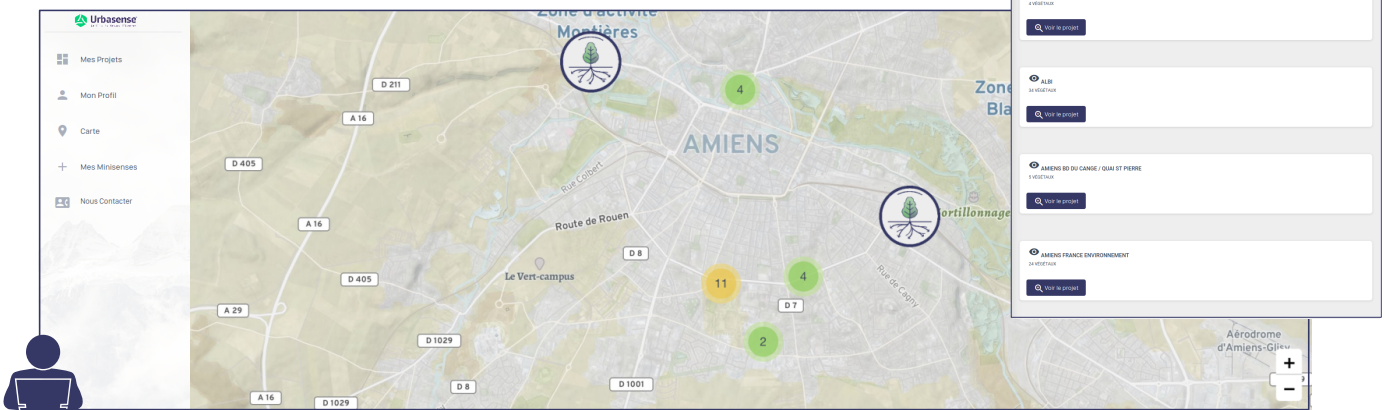

Suivi agronomique des végétaux et pilotage agronomique des électrovannes

- ▶ Accès individuel sécurisé / utilisateurs illimités
- ▶ Géolocalisation - Cartes par secteurs
- ▶ Visualisation directe du statut des sites 
- ▶ Informations et historique détaillés par site

- ▶ Validation / Modification des programmes d'arrosage automatique

Téléchargeable sur <https://app.urbasense.eu>