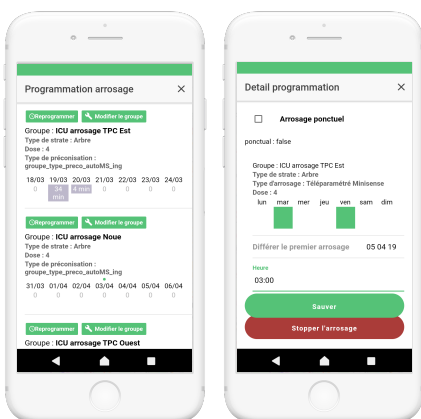

Suivi agronomique des végétaux et pilotage agronomique des électrovannes

- ▶ Accès individuel sécurisé / utilisateurs illimités
- ▶ Géolocalisation - Cartes par secteurs
- ▶ Visualisation directe du statut des sites 
- ▶ Informations et historique détaillés par site

- ▶ Validation / Modification des programmes d'arrosage automatique

Téléchargeable sur <https://app.urbasense.eu>