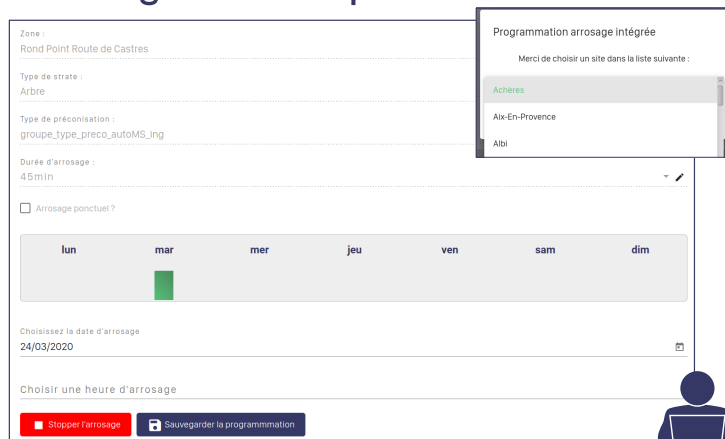

Suivi agronomique des végétaux et pilotage agronomique des électrovannes

- ▶ Accès individuel sécurisé / utilisateurs illimités
- ▶ Géolocalisation - Cartes par secteurs
- ▶ Visualisation directe du statut des sites 
- ▶ Informations et historique détaillés par site

- ▶ Validation / Modification des programmes d'arrosage automatique

Téléchargeable sur <https://app.urbasense.eu>